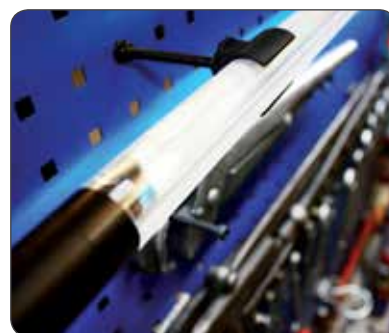

LINE LIGHT zářivky jsou k dispozici v různých délkách, které mohou být použity samostatně nebo zapojené v sérii, aby vyhovovaly všem druhům aplikací.

Lze je kombinovat přesně tak, jak potřebujete.

// Flexibilita, která splňuje vaše specifické potřeby