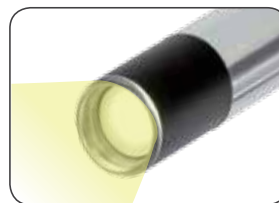

SCANGRIP®

INNOVATION FROM DENMARK

Obě lampy jsou dodávány se seřizovatelným hákem, naklapávacím držákem a magnetem

LINE LIGHT C+R

03.5243

Inspekční pracovní lampa s DUÁLNÍM SYSTÉMEM a s bodovým světlem, poskytující až 600 lumenů

LINE LIGHT R

03.5244

Nabíjecí inspekční pracovní lampa s bodovým světlem poskytující až 400 lumenů

Velmi štíhlý design o průměru pouhých 25mm umožňuje osvětlení v těžko přístupných místech

DUAL 2 in 1 SYSTEM