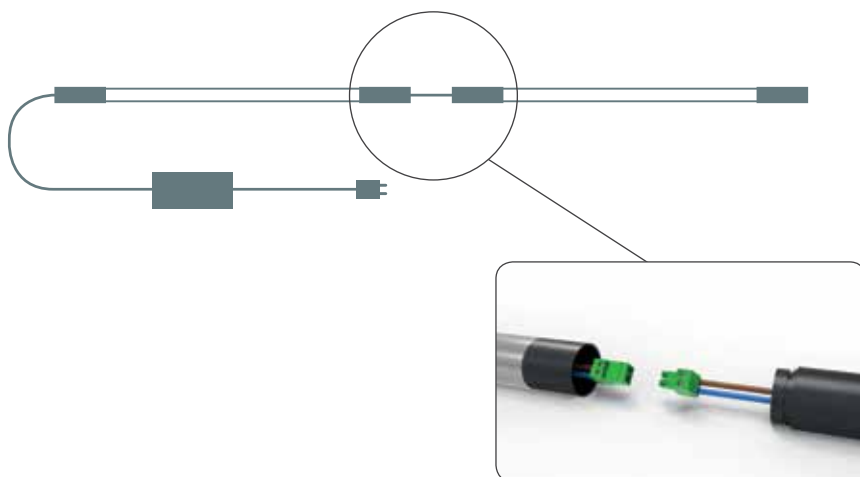

LINE LIGHT 6

03.5200

6 kompletních zářivek o rozměrech 1630 mm, z nichž každá poskytuje 1400 lumenů, včetně 2 ks 80W napájecího zdroje, kabelu a zavěšení

FLEXIBILNÍ osvětlovací jednotky specifické pro zákaznické instalace

LINE LIGHT zářivky jsou k dispozici v různých délkách, které mohou být použity samostatně nebo zapojené v sérii, aby vyhovovaly všem druhům aplikací.

Lze je kombinovat přesně tak, jak potřebujete.

// Flexibilita, která splňuje vaše specifické potřeby