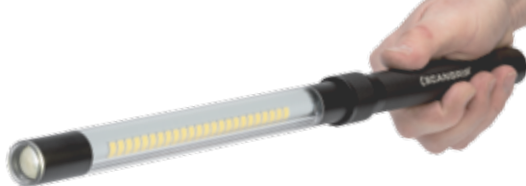

Řada MAG se skládá z univerzálních a výkonných víceúčelových pracovních svítilen, které musí mít všichni profesionální uživatelé!

- Výrazně vylepšené s vyšším světelným výkonem
- Pracovní a kapesní lampa v jednom
- Silné zabudované magnetické držáky a zatahovací háky pro snadné zavěšení
- Nová funkce plynulého stmívání

ULTRA ŠTÍHLÉ INSPEKČNÍ RUČNÍ LAMPY

// Sofistikované a zefektivněné inspekční ruční lampy LINE LIGHT jsou vyrobeny v Dánsku a představují vzorový příklad naší schopnosti posouvat hranice osvětlení LED, vytvářet pracovní lampy s optimálním výkonem, extrémní trvanlivostí a spoustou dalších jasných funkcí.

ORIGINAL
SCANGRIP

SINCE 1906

MADE IN DENMARK

3
roky
záruka

PATENT PROTECTED

SCANGRIP[®]

INNOVATION FROM DENMARK

Obě lampy jsou dodávány se seřizovatelným hákem, naklapávacím držákem a magnetem

LINE LIGHT C+R

03.5243

Inspekční pracovní lampa s DUÁLNÍM SYSTÉMEM a s bodovým světlem, poskytující až 600 lumenů

LINE LIGHT R

03.5244

Nabíjecí inspekční pracovní lampa s bodovým světlem poskytující až 400 lumenů