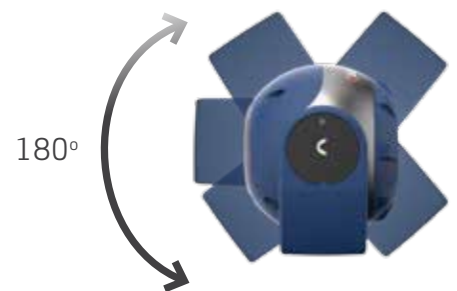

Noha s vestavěným magnetem