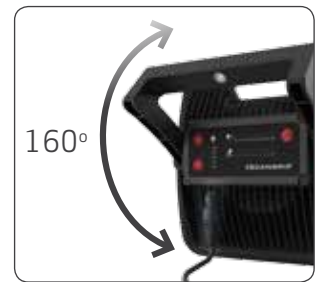

// Pracovní svítilny pro každou pracovní situaci

Řada NOVA nabízí nejširší spektrum trvanlivých pracovních svítilen na světě. Takže máte možnost si vybrat svůj nevhodnější model NOVA. Zvolte, zda má být váš model NOVA přenosný, dobíjecí s výměnnými bateriemi nebo kabelem.

// Extrémní životnost

Všechny modely NOVA jsou vyrobeny z hliníkové slitiny, což z nich činí extrémně robustní zařízení, odolné vůči nárazům. NOVA jsou také navrženy tak, aby odolávaly drsným, mokřým a špinavým podmínkám profesionálního pracovního prostředí. Vydrží i při venkovní práci za všech druhů počasí, protože jsou zcela voděodolné (IP67).

// Navrženo pro efektivní použití na pracovišti

LED dioda COB poskytuje rovnoměrné a úplné osvětlení s barevnou teplotou blízkou dennímu světlu, které je obzvláště účinné jako pracovní osvětlení. Funkce stmívání umožňuje nastavit světlo na 5 různých úrovních.

Flexibilní podpěra