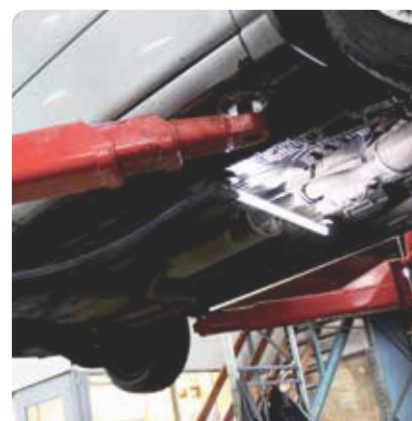

3
roky
záruka

PATENT PROTECTED