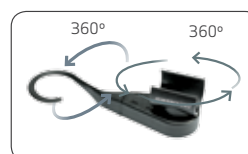

Obě lampy jsou dodávány se seřizovatelným hákem, naklapávacím držákem a magnetem