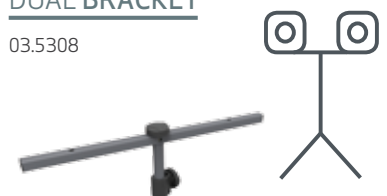

WHEEL STAND

03.5433

SCAFFOLDING BRACKET

03.5341

Pro umístění na lešení a jakémkoliv kulatém povrchu o průměru \varnothing 40-50 mm

DUAL BRACKET

03.5308

Duální konzole pro umístění dvou svítilen.