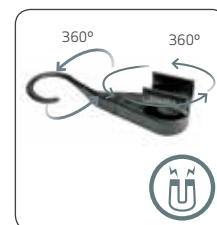

// Flexibilní zavěšení

K dispozici je celá řada příslušenství pro umístění LINE LIGHT

GOOSENECK

03.5219

20 cm ohebné rameno s držákem klipu a přísavkou (ø 60 mm)

GOOSENECK

03.5218

20 cm ohebné rameno s držákem klipu a magnetem (ø 60 mm)